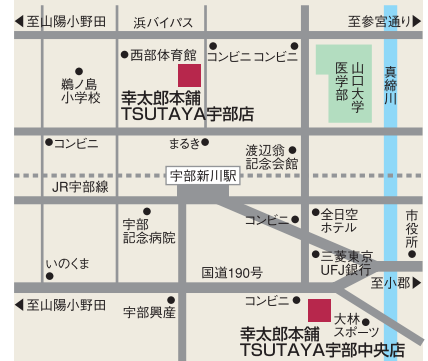

■ ご案内図

■ E-mail kohtaro-honten@yamasan-grp.co.jp